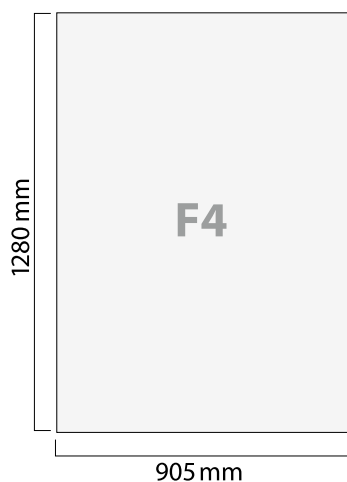

Plakat F4 (für APG-aushang)

Endformat: 895 x 1280 mm

Druckmass: 901 x 1286 mm

Papier: Blueback 120 g/m² (Schmalband)

Daten: Mit 3mm Beschnitt auf das Endformat anliefern

Plakat F4 (Standart)

Endformat: 905 x 1280 mm

Druckmass: 911 x 1286 mm

Papier: Blueback 120 g/m² (Schmalband)

Daten: Mit 3mm Beschnitt auf das Endformat anliefern

Info Schmalband

Schmalband heisst, dass z.B. ein F4 (895 mm breit), nach dem wässern durch die APG und auf dem Plakatständer aufgekleistert eine breite von ca. 910 mm, die Höhe jedoch konstant 1280 mm bleibt.

Daten: Mit 3mm Beschnitt auf das Endformat anliefern

Plakat F200L (Leuchtplakat)

Sichtmass: 1160 x 1660 mm
Endformat: 1190 x 1700 mm
Druckmass: 1196 x 1706 mm

Papier: Weiss 150 g/m²

Daten: Mit 3mm Beschnitt auf das Endformat anliefern

Plakat F12 (zweiteilig)

Endformat: 2685 x 1280 mm
Endformat A: 1347.5 x 1280 mm
Endformat B: 1347.5 x 1280 mm

Druckmass A: 1353.5 x 1286 mm
Druckmass B: 1353.5 x 1286 mm

Papier: Blueback 120 g/m² (Schmalband)