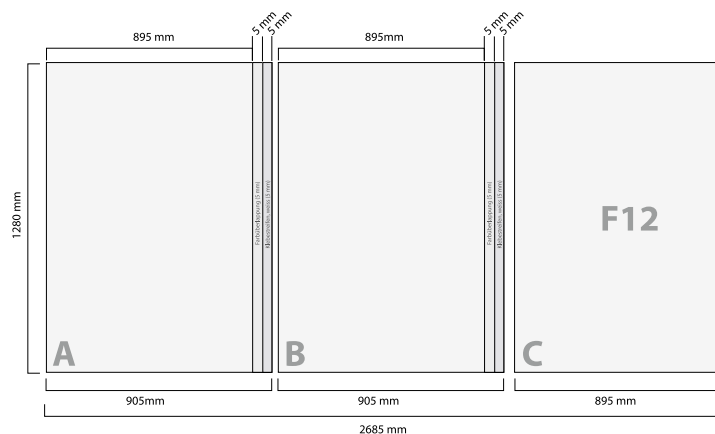

Daten: Mit 3mm Beschnitt auf das Endformat anliefern

Plakat F200L (Leuchtplakat)

Sichtmass: 1160 x 1660 mm
Endformat: 1190 x 1700 mm
Druckmass: 1196 x 1706 mm

Papier: Weiss 150 g/m²

Daten: Mit 3mm Beschnitt auf das Endformat anliefern

Plakat F12 (zweiteilig)

Endformat: 2685 x 1280 mm
Endformat A: 1347.5 x 1280 mm
Endformat B: 1347.5 x 1280 mm

Druckmass A: 1353.5 x 1286 mm
Druckmass B: 1353.5 x 1286 mm

Papier: Blueback 120 g/m² (Schmalband)

Daten: Mit 3mm Beschnitt auf das Endformat anliefern

Plakat F12 (dreiteilig)

Endformat: 2685 x 1280 mm
Endformat A: 905 x 1280 mm
Endformat B: 905 x 1280 mm
Endformat C: 895 x 1280 mm

Druckmass A: 911 x 1286 mm
Druckmass B: 911 x 1286 mm
Druckmass C: 901 x 1286 mm

Papier: Blueback 120 g/m² (Schmalband)

Daten: Mit 3mm Beschnitt auf das Endformat anliefern

Plakatformat F12 Leuchtplakat

Plakat F12L (einteilig)

Sichtmass: 2640 x 1235mm
Endformat: 2685 x 1280mm
Druckmass A: 2691 x 1286mm