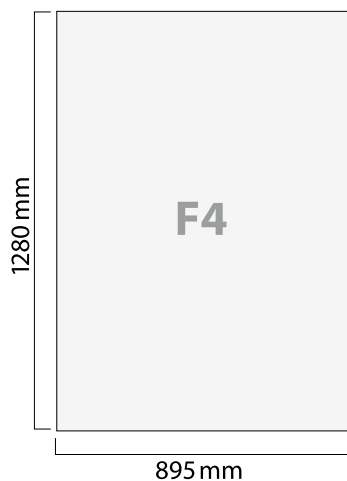

Plakat F4 (für APG-aushang)

Endformat: 895 x 1280 mm

Druckmass: 901 x 1286 mm

Papier: Blueback 120 g/m² (Schmalband)

Daten: Mit 3mm Beschnitt auf das Endformat anliefern

Plakat F4 (Standart)

Endformat: 905 x 1280 mm

Druckmass: 911 x 1286 mm

Papier: Blueback 120 g/m² (Schmalband)

Daten: Mit 3mm Beschnitt auf das Endformat anliefern

Info Schmalband

Schmalband heisst, dass z.B. ein F4 (895 mm breit), nach dem wässern durch die APG und auf dem Plakatständer aufgekleistert eine breite von ca. 910 mm, die Höhe jedoch konstant 1280 mm bleibt.

Daten: Mit 3mm Beschnitt auf das Endformat anliefern

Plakat F200L (Leuchtplakat)

Sichtmass: 1160 x 1660 mm
Endformat: 1190 x 1700 mm
Druckmass: 1196 x 1706 mm

Papier: Weiss 150 g/m²

Daten: Mit 3mm Beschnitt auf das Endformat anliefern

Plakat F12 (zweiteilig)

Endformat: 2685 x 1280 mm
Endformat A: 1347.5 x 1280 mm
Endformat B: 1347.5 x 1280 mm

Druckmass A: 1353.5 x 1286 mm
Druckmass B: 1353.5 x 1286 mm

Papier: Blueback 120 g/m² (Schmalband)