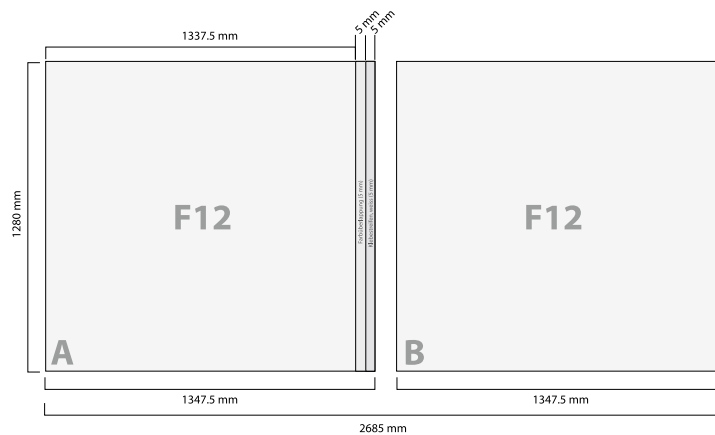

Daten: Mit 3mm Beschnitt auf das Endformat anliefern

Plakat F200L (Leuchtplakat)

Sichtmass: 1160 x 1660 mm
Endformat: 1190 x 1700 mm
Druckmass: 1196 x 1706 mm

Papier: Weiss 150 g/m²

Daten: Mit 3mm Beschnitt auf das Endformat anliefern

Plakat F12 (zweiteilig)

Endformat: 2685 x 1280 mm
Endformat A: 1347.5 x 1280 mm
Endformat B: 1347.5 x 1280 mm

Druckmass A: 1353.5 x 1286 mm
Druckmass B: 1353.5 x 1286 mm

Papier: Blueback 120 g/m² (Schmalband)

Daten: Mit 3mm Beschnitt auf das Endformat anliefern

Plakat F12 (dreiteilig)

Endformat: 2685 x 1280 mm
Endformat A: 905 x 1280 mm
Endformat B: 905 x 1280 mm
Endformat C: 895 x 1280 mm

Druckmass A: 911 x 1286 mm
Druckmass B: 911 x 1286 mm
Druckmass C: 901 x 1286 mm

Papier: Blueback 120 g/m² (Schmalband)

Daten: Mit 3mm Beschnitt auf das Endformat anliefern

Plakatformat F12 Leuchtplakat

Plakat F12L (einteilig)

Sichtmass: 2640 x 1235mm
Endformat: 2685 x 1280mm
Druckmass A: 2691 x 1286mm