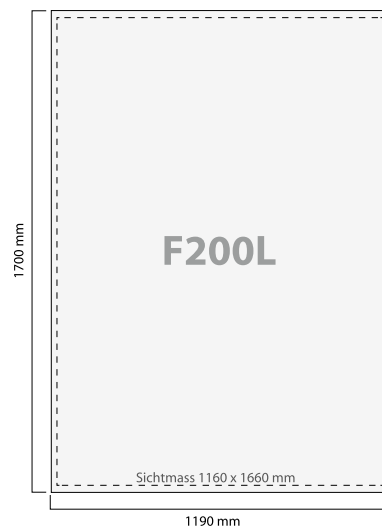

Plakat F4 (für APG-aushang)

Endformat: 895 x 1280 mm

Druckmass: 901 x 1286 mm

Papier: Blueback 120 g/m² (Schmalband)

Daten: Mit 3mm Beschnitt auf das Endformat anliefern

Plakat F4 (Standart)

Endformat: 905 x 1280 mm

Druckmass: 911 x 1286 mm

Papier: Blueback 120 g/m² (Schmalband)

Daten: Mit 3mm Beschnitt auf das Endformat anliefern

Info Schmalband

Schmalband heisst, dass z.B. ein F4 (895 mm breit), nach dem wässern durch die APG und auf dem Plakatständer aufgekleistert eine breite von ca. 910 mm, die Höhe jedoch konstant 1280 mm bleibt.

Daten: Mit 3mm Beschnitt auf das Endformat anliefern

Plakat F200L (Leuchtplakat)

Sichtmass: 1160 x 1660 mm
Endformat: 1190 x 1700 mm
Druckmass: 1196 x 1706 mm

Papier: Weiss 150 g/m²

Daten: Mit 3mm Beschnitt auf das Endformat anliefern

Plakat F12 (zweiteilig)

Endformat: 2685 x 1280 mm
Endformat A: 1347.5 x 1280 mm
Endformat B: 1347.5 x 1280 mm

Druckmass A: 1353.5 x 1286 mm
Druckmass B: 1353.5 x 1286 mm

Papier: Blueback 120 g/m² (Schmalband)